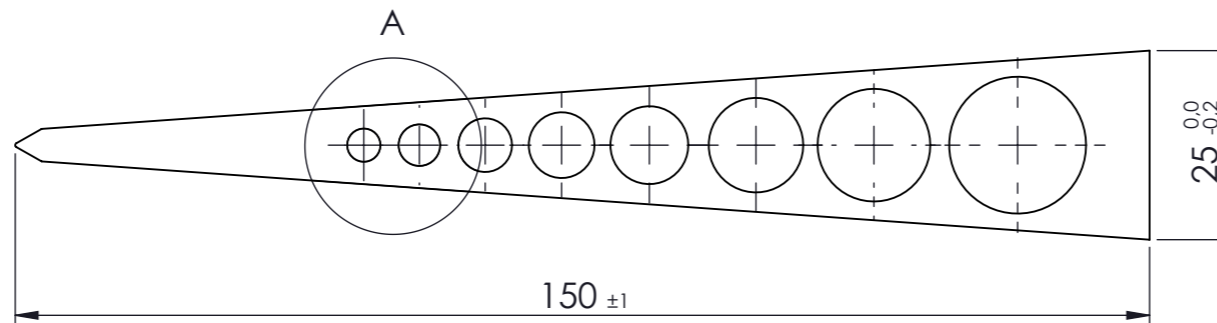

DETAIL A  
SCHAAL 2:1

PRODUKTIE TEKENING

Opmerking:			
Art.nr.: 340040.0025 / 340040.K020 / 340040.N025 / 340040.Z025			
Grondstof: H34004020			
Stempel:			
 <b>GEBR. BODEGRAVEN BV</b> verbindingen voor de bouw			
Accoord:	Get.: RdK	 Getekend volgens NEN-norm	Materiaal: Kunststof
	Datum: 3-6-2014		Oppervlakte:
Datum:	Versie:		Eenheid: mm
	Schaal: 1:1		Aantal:
Tek.nr.: 340040		Art.omschrijving: Stelwig 150x45x25 groen	
Atoomweg 2		tel: 0172 52 01 10	fax: 0172 57 17 53
			www.gb.nl