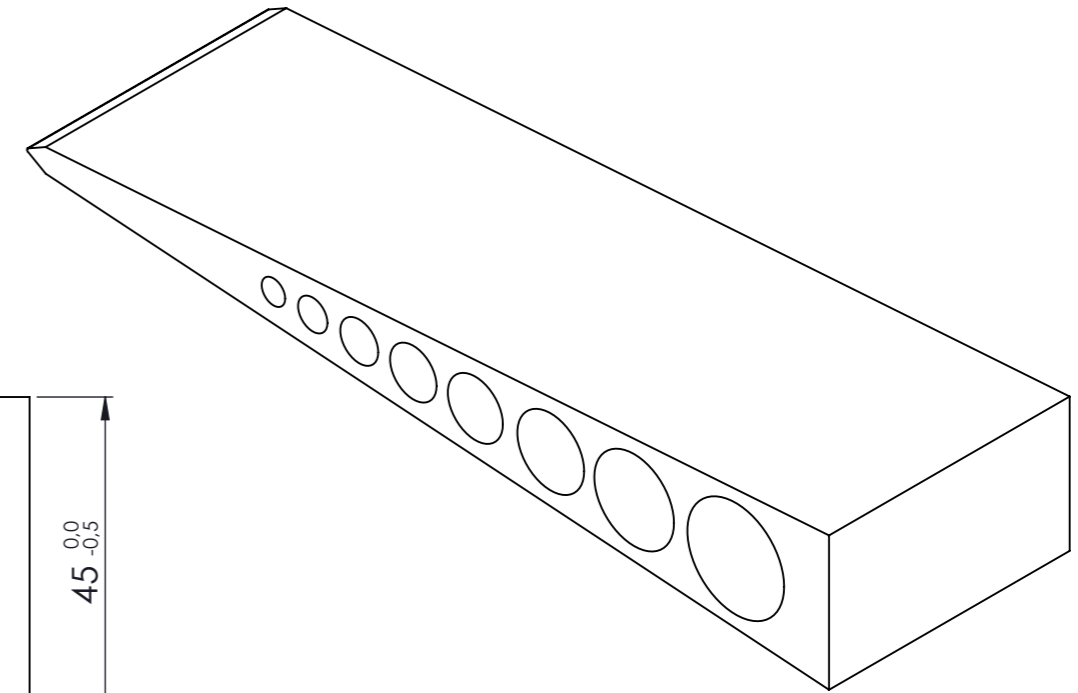

DETAIL A  
SCHAAL 2:1

PRODUKTIE TEKENING

Opmerking:			
Art.nr.: 340040.0025 / 340040.K020 / 340040.N025 / 340040.Z025			
Grondstof: H34004020			
Stempel:			
 <b>GEBR. BODEGRAVEN BV</b> verbindingen voor de bouw			
Accoord:	Get.: RdK	 Getekend volgens NEN-norm	Materiaal: Kunststof
	Datum: 3-6-2014		Oppervlakte:
Datum:	Versie:		Eenheid: mm
	Schaal: 1:1		Aantal:
Tek.nr.: 340040		Art.omschrijving: Stelwig 150x45x25 groen	
Atoomweg 2		tel: 0172 52 01 10	fax: 0172 57 17 53
			www.gb.nl